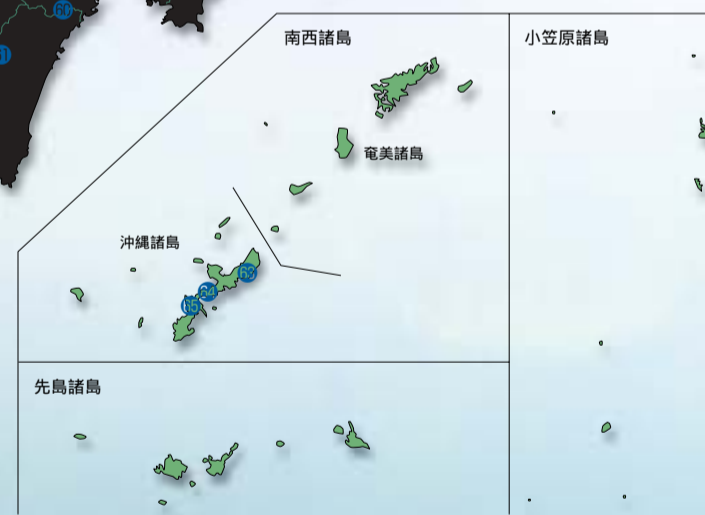

地域に親しまれ かけがえのない

ダム湖百選 MAP

私たちの生活を水害から守り、用水や電力の供給を行っているダム湖は、四季を通じて美しい景観を見せたり、水や自然の学習をしたり、上下流交流の場となるなど人々にさまざまな恩恵をもたらしています。

「ダム湖百選」とは、地域にとってかけがえのないダム湖を選定・顕彰することによって、より一層地域に親しまれ、地域の活性化に役立つことを願っています。

- イベントマーク**
- 各ダムのおすすめポイント
- 1) 景色・バードウォッチング・散策など
 - 2) 桜の名所
 - 3) 紅葉の名所
 - 4) 釣り
 - 5) マラソン・駅伝など
 - 6) カヌー・ボート
 - 7) 花火大会
 - 8) サイクリング
 - 9) キャンプ場
 - 10) 資料館・学習施設など

36 神龍湖
帝釈川ダム(広島県)

48 八千代湖
土師ダム(広島県)

50 龍姫湖
温井ダム(広島県)

51 本庄貯水池
本庄ダム(広島県)

52 弥栄湖
弥栄ダム(広島県・山口県)

53 小野湖
厚東川ダム(山口県)

54 満濃池
満濃池ダム(香川県)

55 朝霧湖
野村ダム(愛媛県)