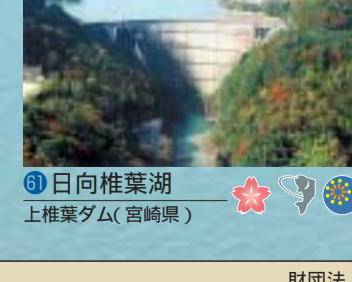

52 弥栄湖 弥栄ダム(広島県・山口県)

61 日向椎葉湖 上椎葉ダム(宮崎県)

39 佐久間湖 佐久間ダム(静岡県)