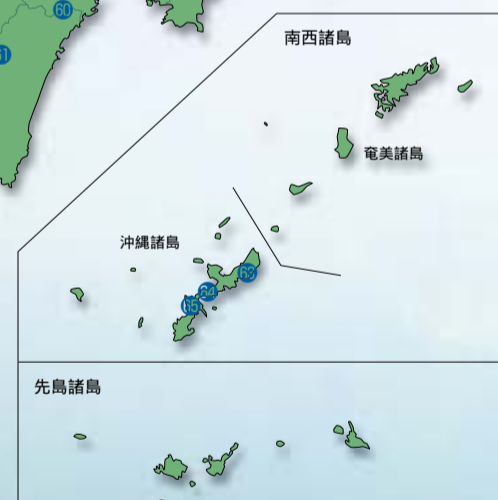

地域に親しまれ かけがえのない

ダム湖百選MAP

私たちの生活を水害から守り、用水や電力の供給を行っているダム湖は、四季を通じて美しい景観を見せたり、水や自然の学習をしたり、上下流交流の場となるなど人々にさまざまな恩恵をもたらしています。

「ダム湖百選」とは、地域にとってかけがえのないダム湖を選定・顕彰することによって、より一層地域に親しまれ、地域の活性化に役立つことを願って認定するものです。

今回、ダム湖所在市町村長から推薦されたダム湖のうち65のダム湖を選定委員会で選定し、認定いたしました。

全国に点在するダム湖には、それぞれ異なる魅力があり、自然のままの姿、あるいは各地の文化や趣向をこらした行事などで私たちを楽しませてくれます。

平成17年3月

財団法人 ダム水源環境整備センター

- イベントマーク**
- 各ダムのおすすめポイント
- 1) 景色・バードウォッチング・散策など
 - 2) 桜の名所
 - 3) 紅葉の名所
 - 4) 釣り
 - 5) マラソン・駅伝など
 - 6) カヌー・ボート
 - 7) 花火大会
 - 8) サイクリング
 - 9) キャンプ場
 - 10) 資料館・学習施設など