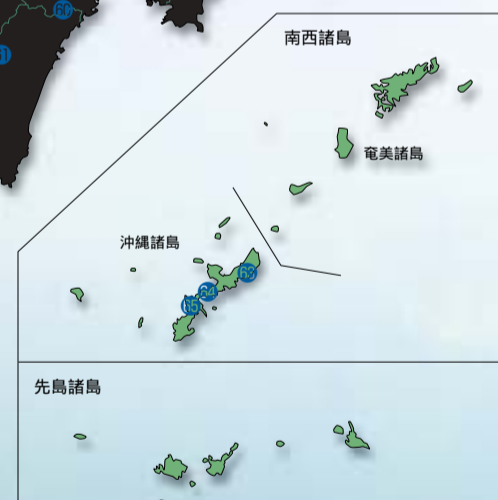

地域に親しまれ かけがえのない

# ダム湖百選 MAP

私たちの生活を水害から守り、用水や電力の供給を行っているダム湖は、四季を通じて美しい景観を見せたり、水や自然の学習をしたり、上下流交流の場となるなど人々にさまざまな恩恵をもたらしています。

「ダム湖百選」とは、地域にとってかけがえのないダム湖を選定・顕彰することによって、より一層地域に親しまれ、地域の活性化に役立つことを願って

- イベントマーク**
- 各ダムのおすすめポイント
- 1) 景色・バードウォッチング・散策など
  - 2) 桜の名所
  - 3) 紅葉の名所
  - 4) 釣り
  - 5) マラソン・駅伝など
  - 6) カヌー・ボート
  - 7) 花火大会
  - 8) サイクリング
  - 9) キャンプ場
  - 10) 資料館・学習施設など